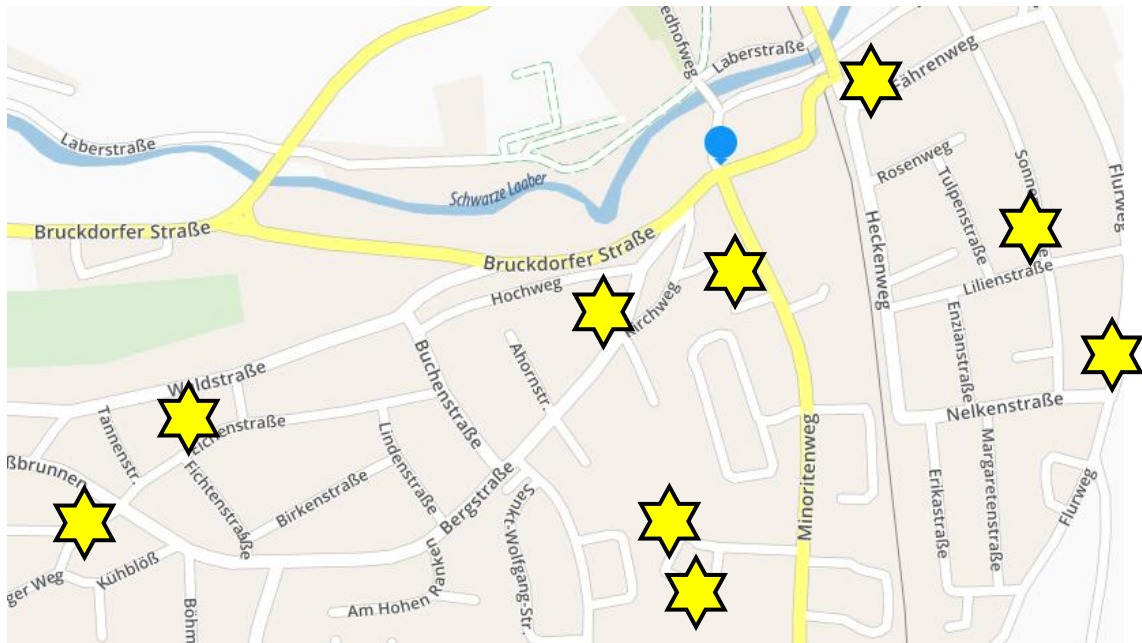

Sinzinger Krippenweg

Hier finden Sie unsere Krippenfenster:

- Bergstr. 11 (Schule - Eingangsbereich)
- Adolph-Kolping-Str. 1 (Kindergarten - Eingangsbereich)
- Adolph-Kolping Str. 19
- Eichenstr. 20a (nächstes Haus nach Kreuzung „Am Reißbrunnen“)
- Eichenstr. 16
- Sonnenstr. 18
- Führenweg 4 (Rathaus – „Bürgerbüro“)
- Flurweg 23
- Kirchweg 5 (Fenster in der Pfarrkirche)